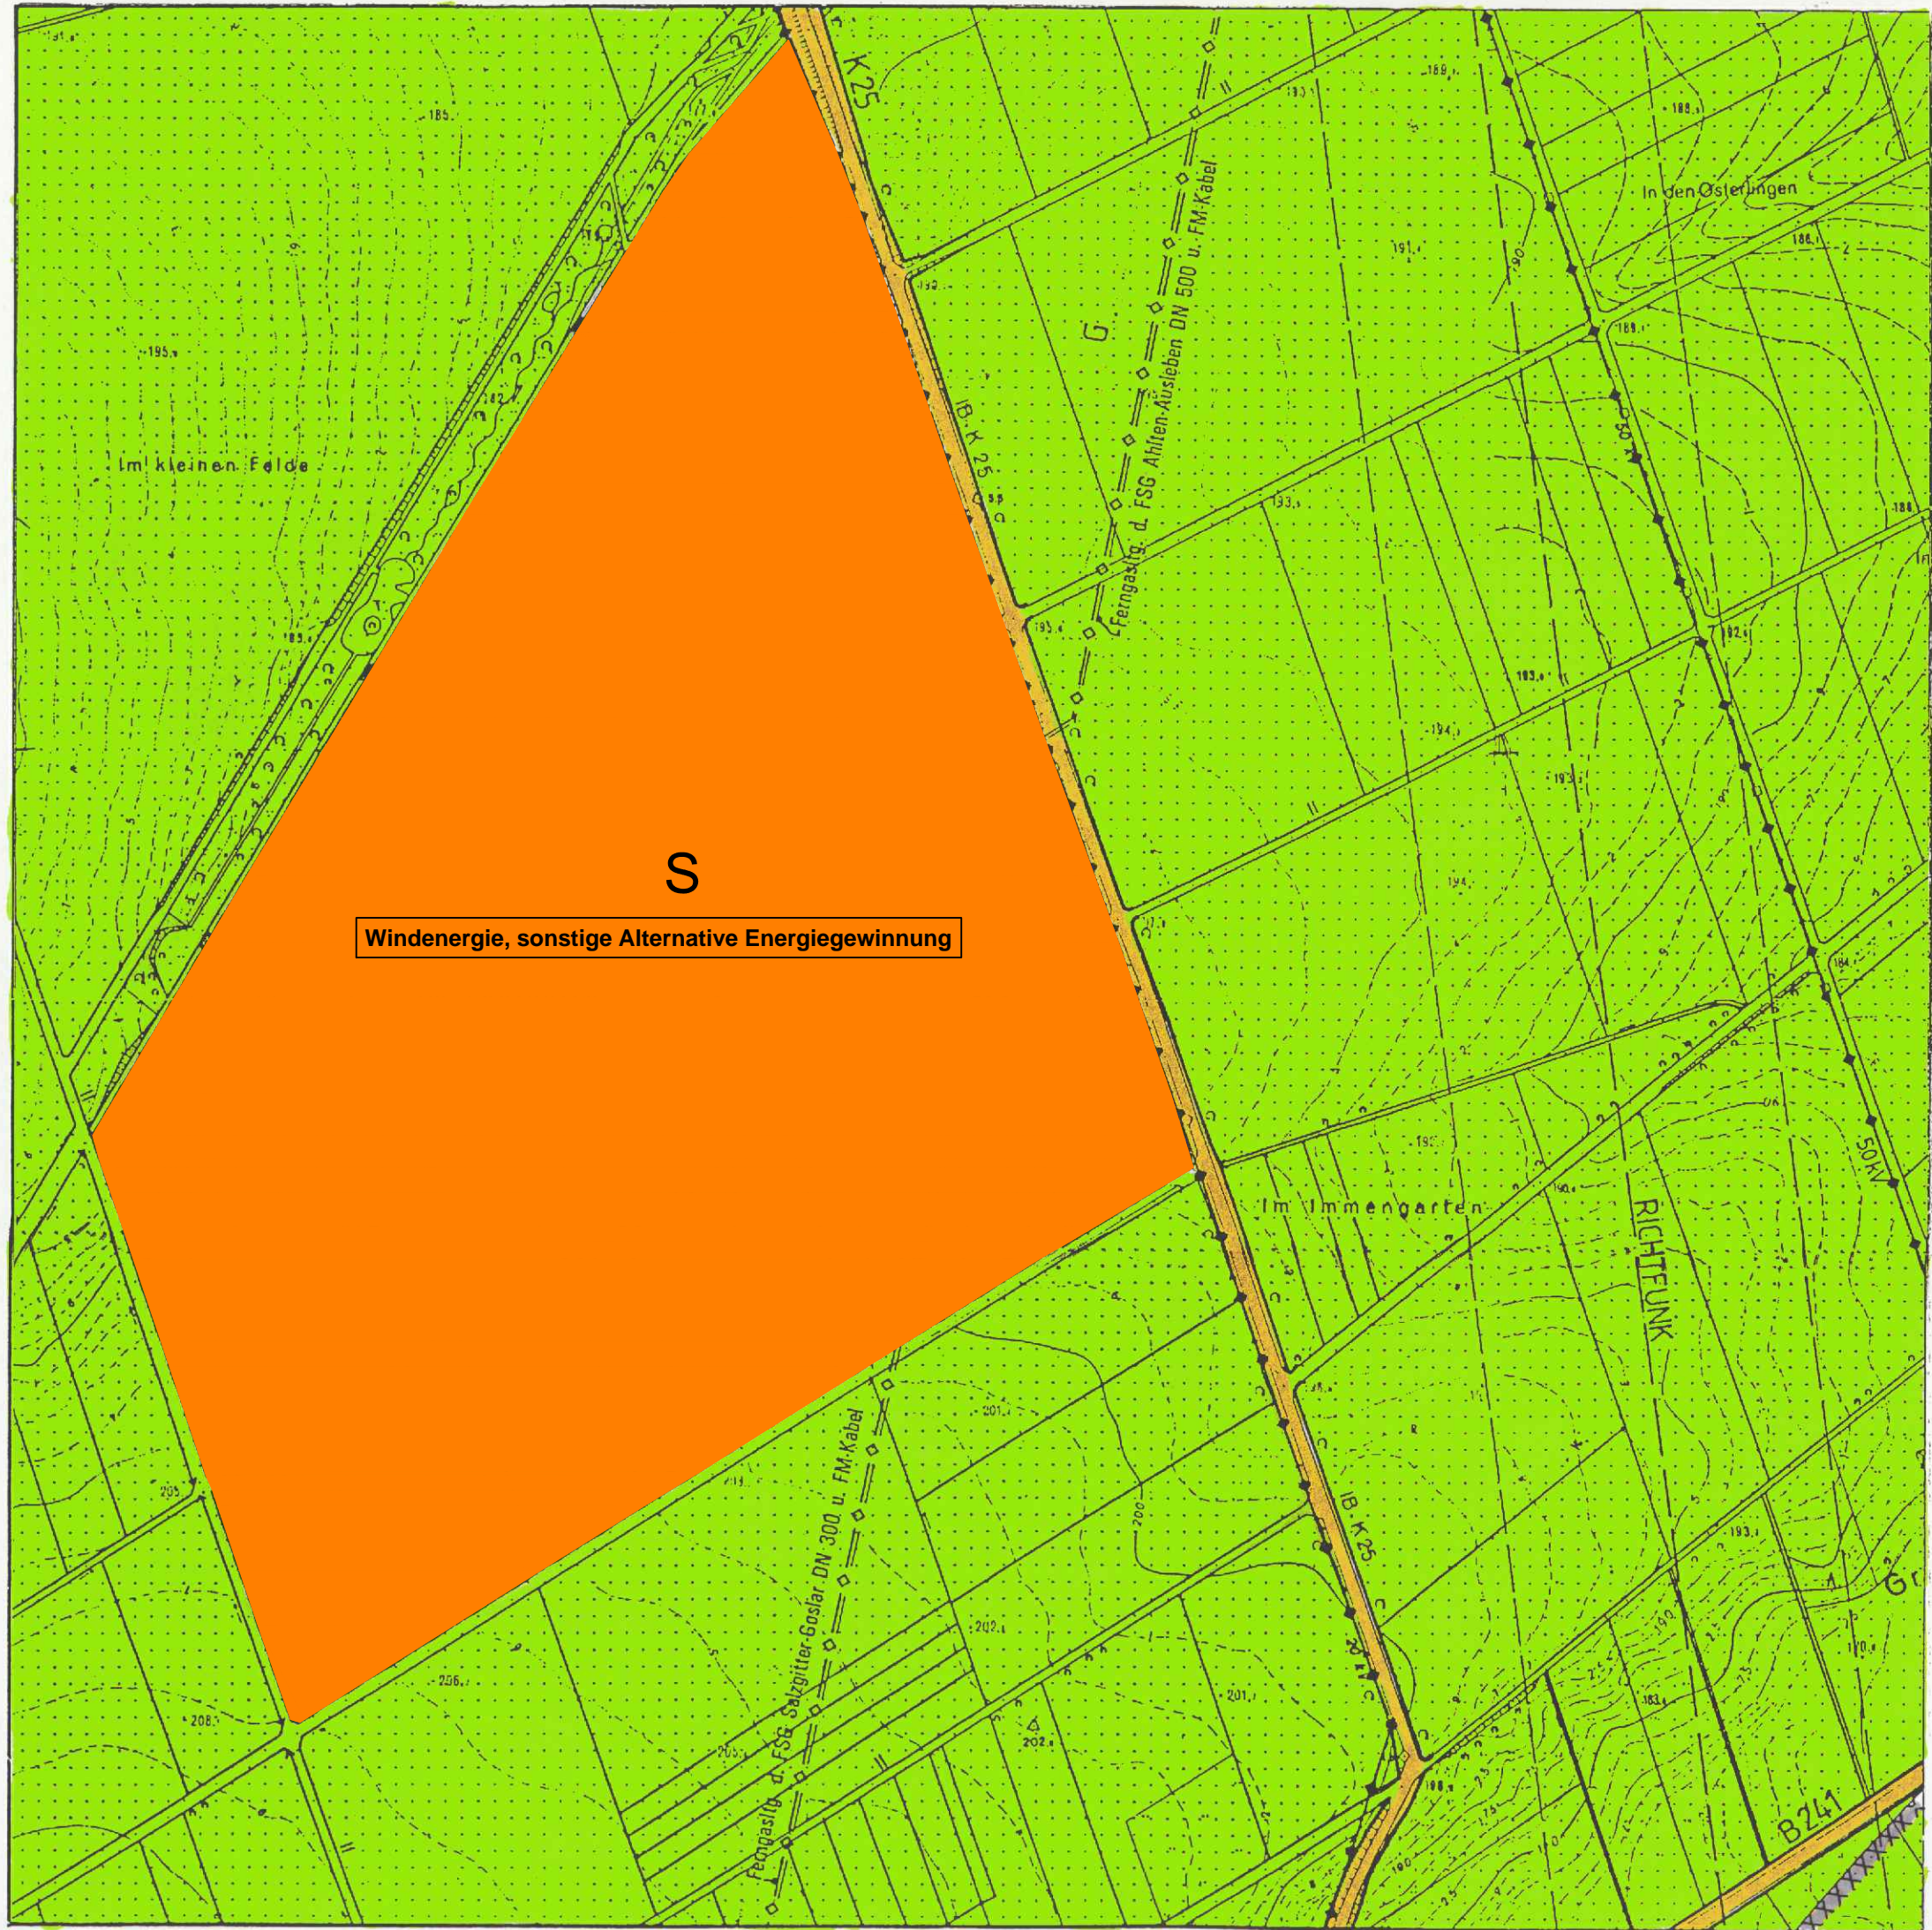

STADT VIENENBURG
FLÄCHENNUTZUNGSPLAN
NEUFASSUNG

IMMENRODE SÜD
M 1:5000