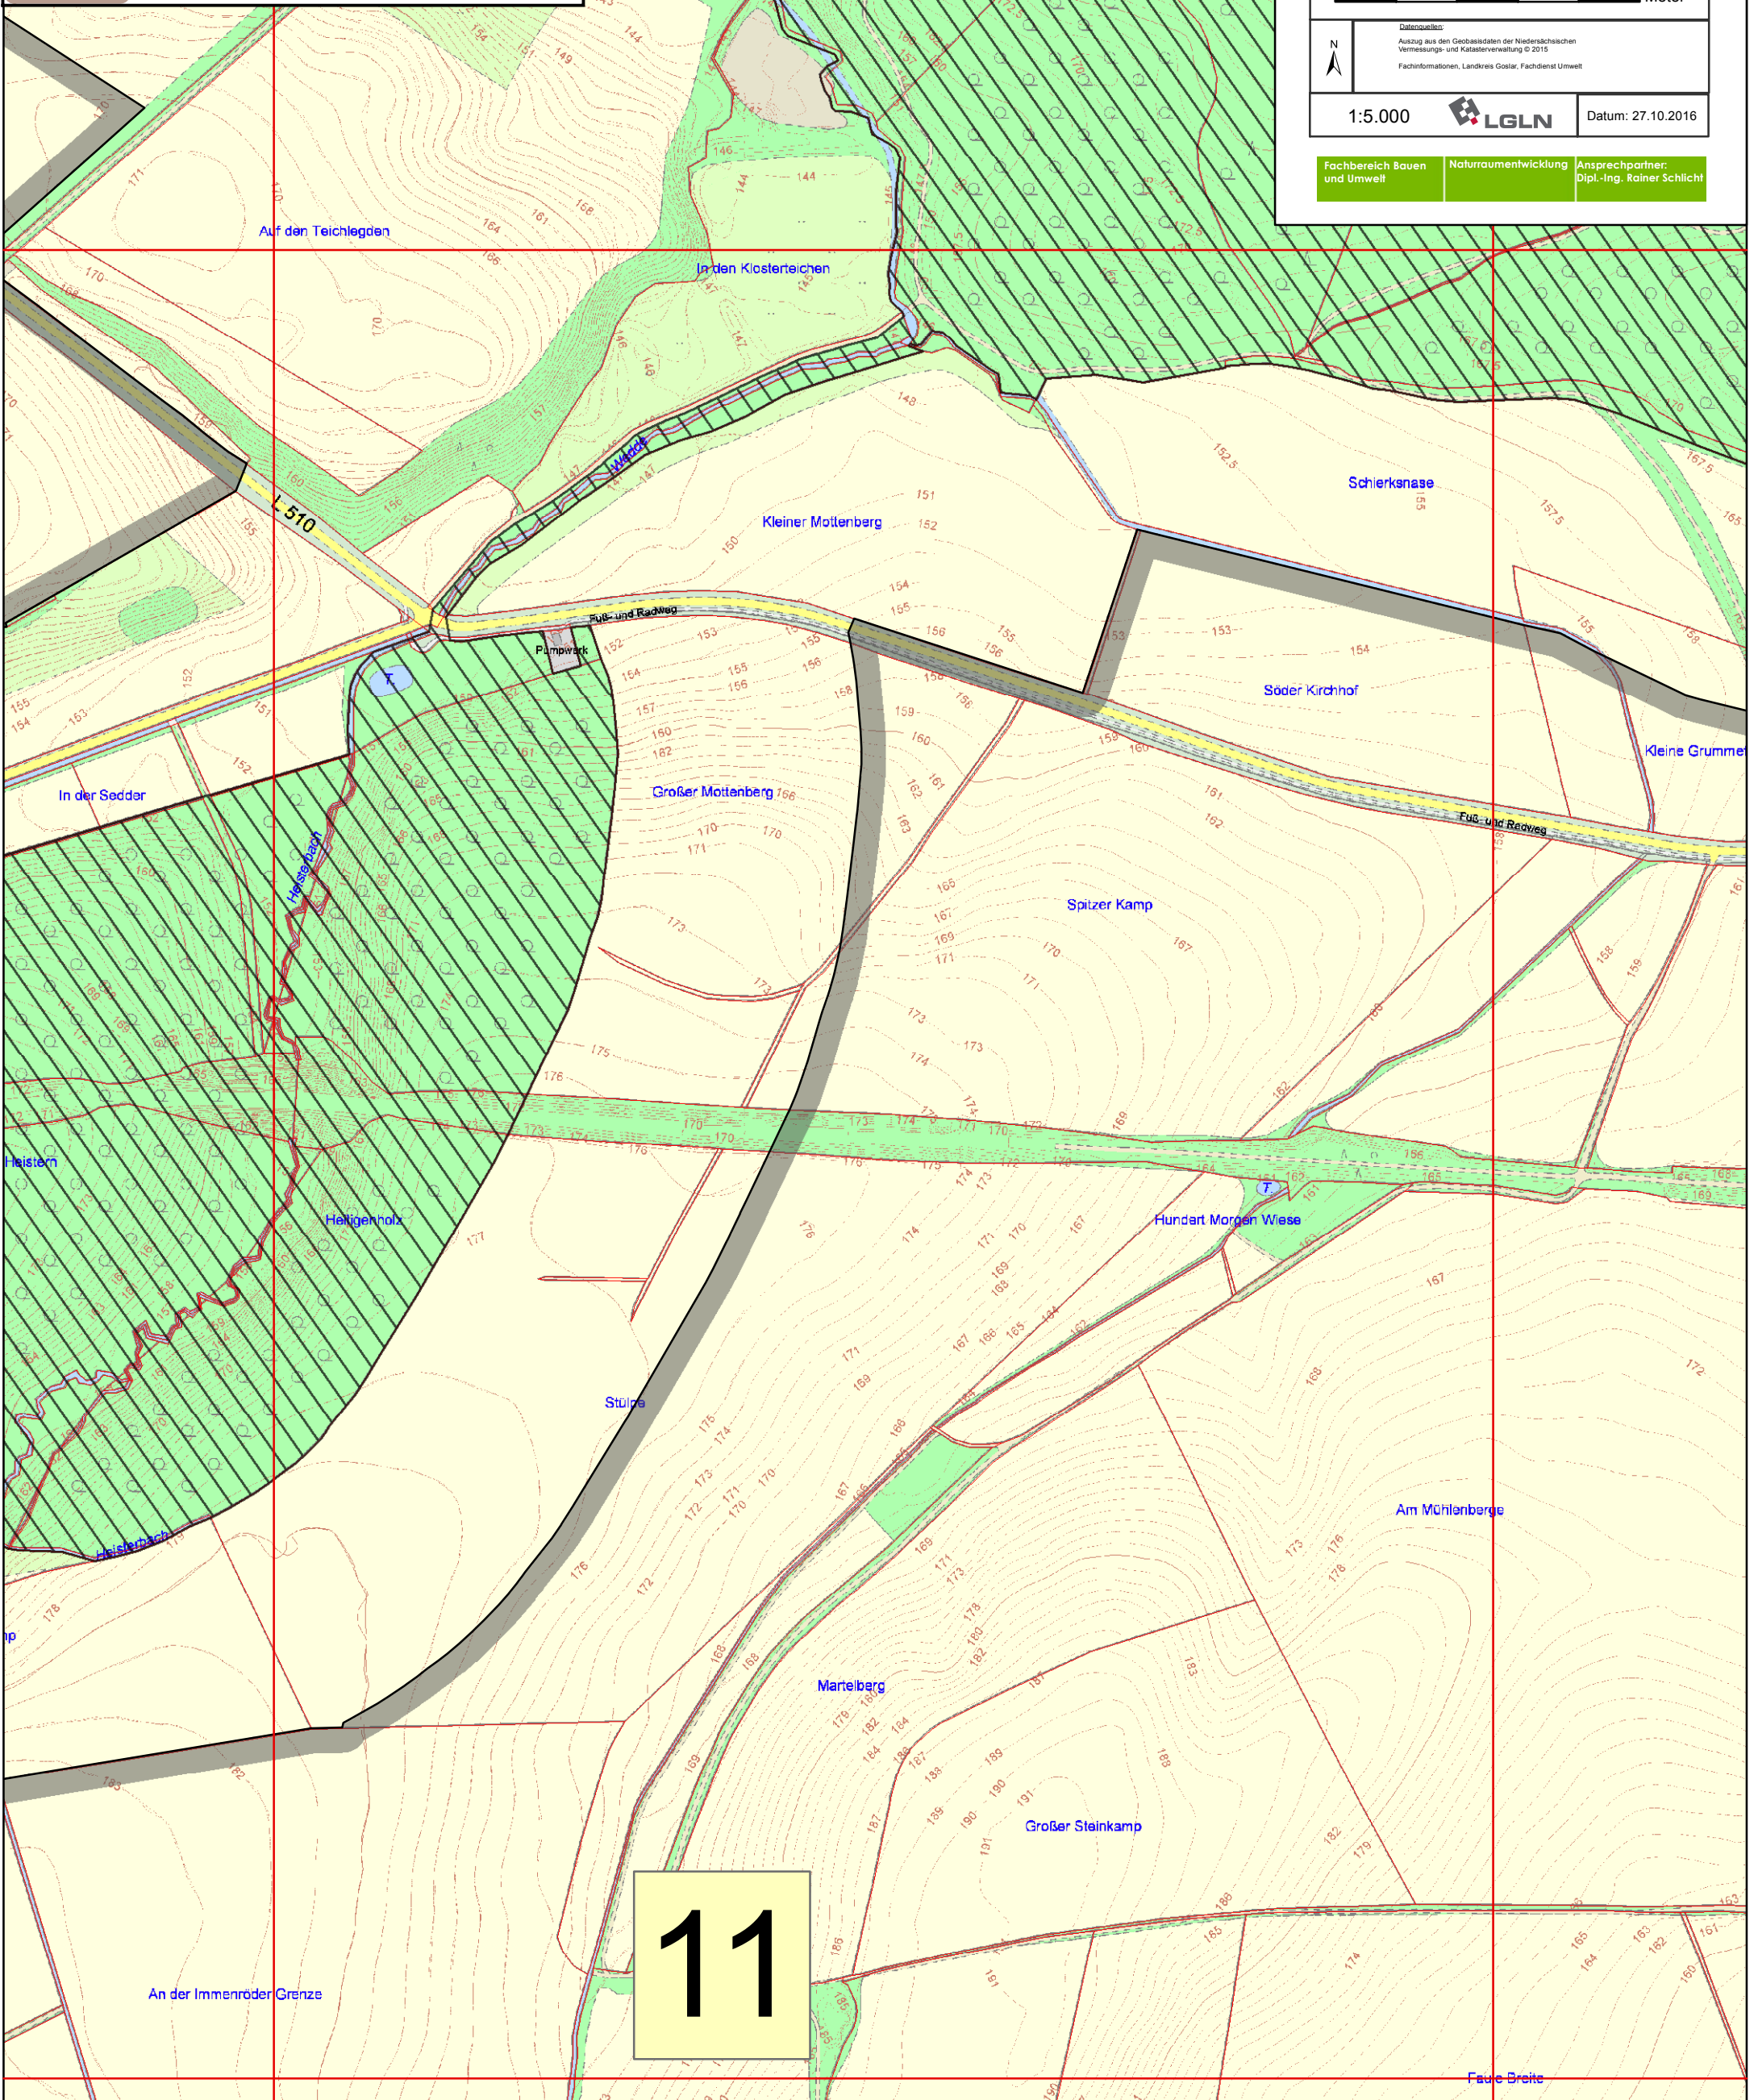

Legende

- LSG- Grenze (= Innenseite des grauen Bandes)
- FFH-Gebiet
- Landkreisgrenze

Landschaftsschutzgebiet "Harly" in den Landkreisen Goslar und Wolfenbüttel

Blatt 11

Datenquellen:
Auszug aus den Geobasisdaten der Niedersächsischen Vermessungs- und Katasterverwaltung © 2015
Fachinformationen, Landkreis Goslar, Fachdienst Umwelt

1:5.000 Datum: 27.10.2016

Fachbereich Bauen und Umwelt   Naturraumentwicklung   Ansprechpartner: Dipl.-Ing. Rainer Schlicht

11