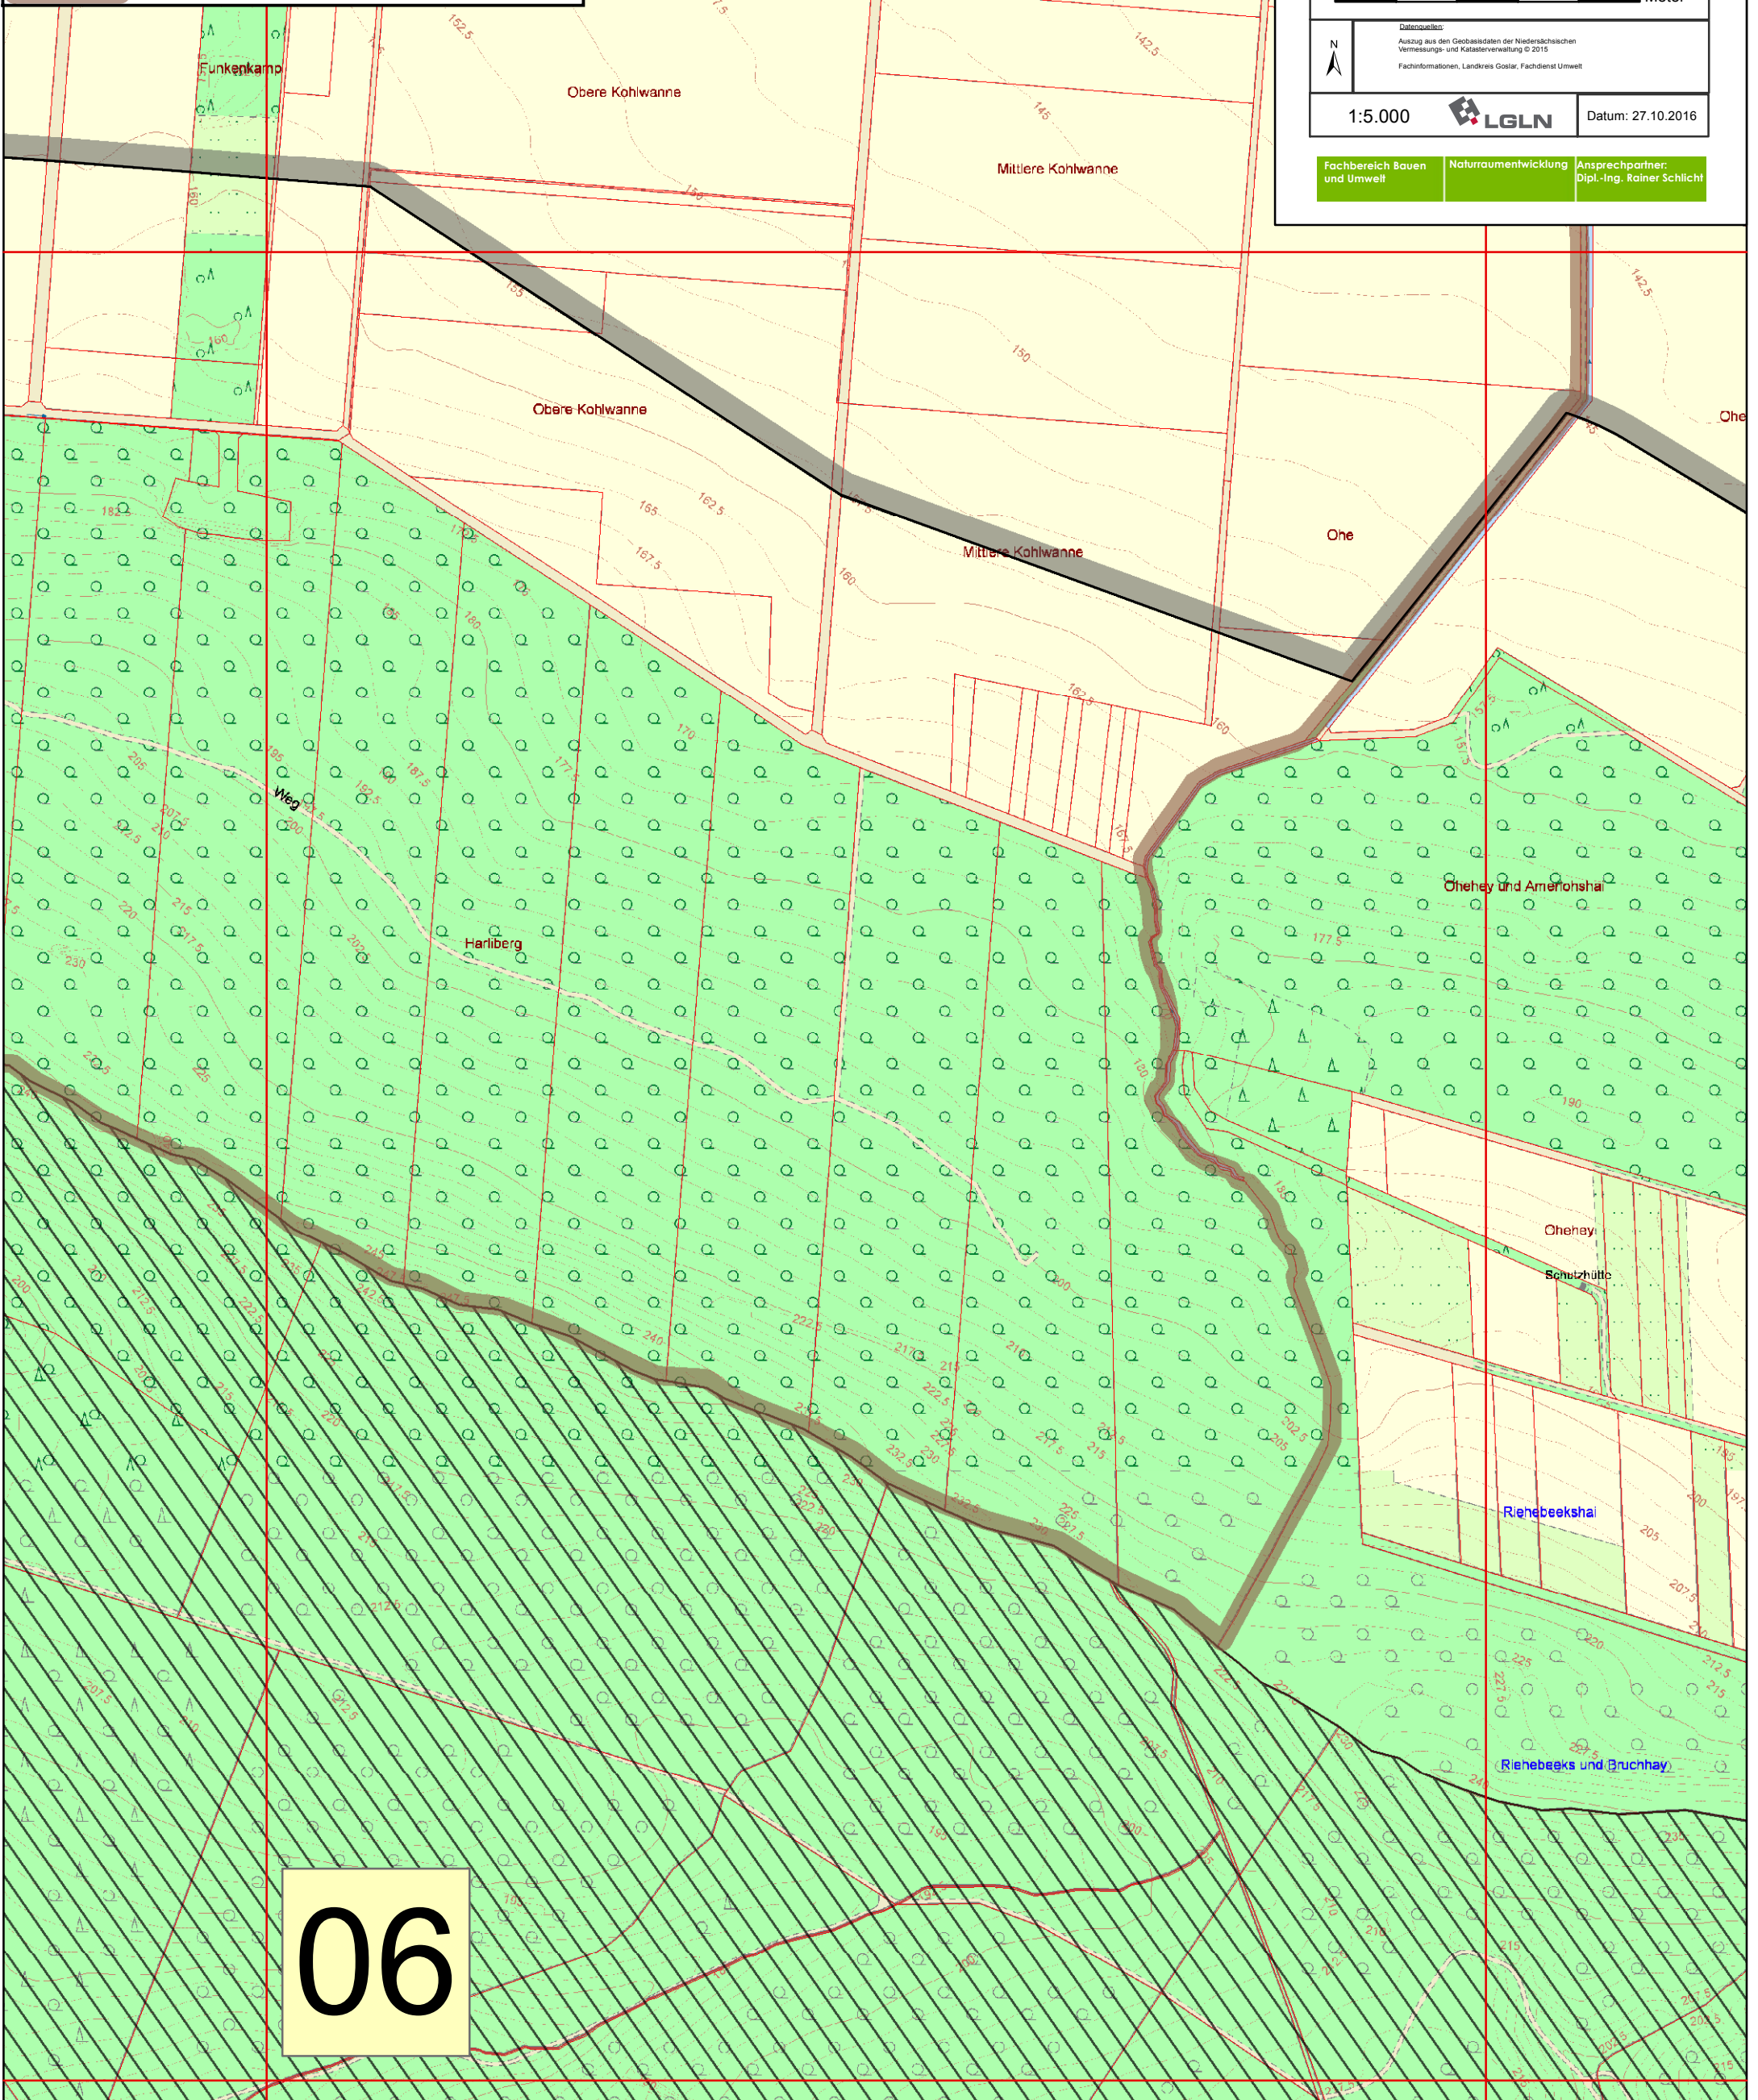

Legende

- LSG- Grenze (= Innenseite des grauen Bandes)
- FFH-Gebiet
- Landkreisgrenze

Landschaftsschutzgebiet "Harly" in den Landkreisen Goslar und Wolfenbüttel

Blatt 06

Datenquellen:
Auszug aus den Geobasisdaten der Niedersächsischen Vermessungs- und Katasterverwaltung © 2015
Fachinformationen, Landkreis Goslar, Fachdienst Umwelt

1:5.000

Datum: 27.10.2016

Fachbereich Bauen und Umwelt   Naturraumentwicklung   Ansprechpartner: Dipl.-Ing. Rainer Schlicht

06