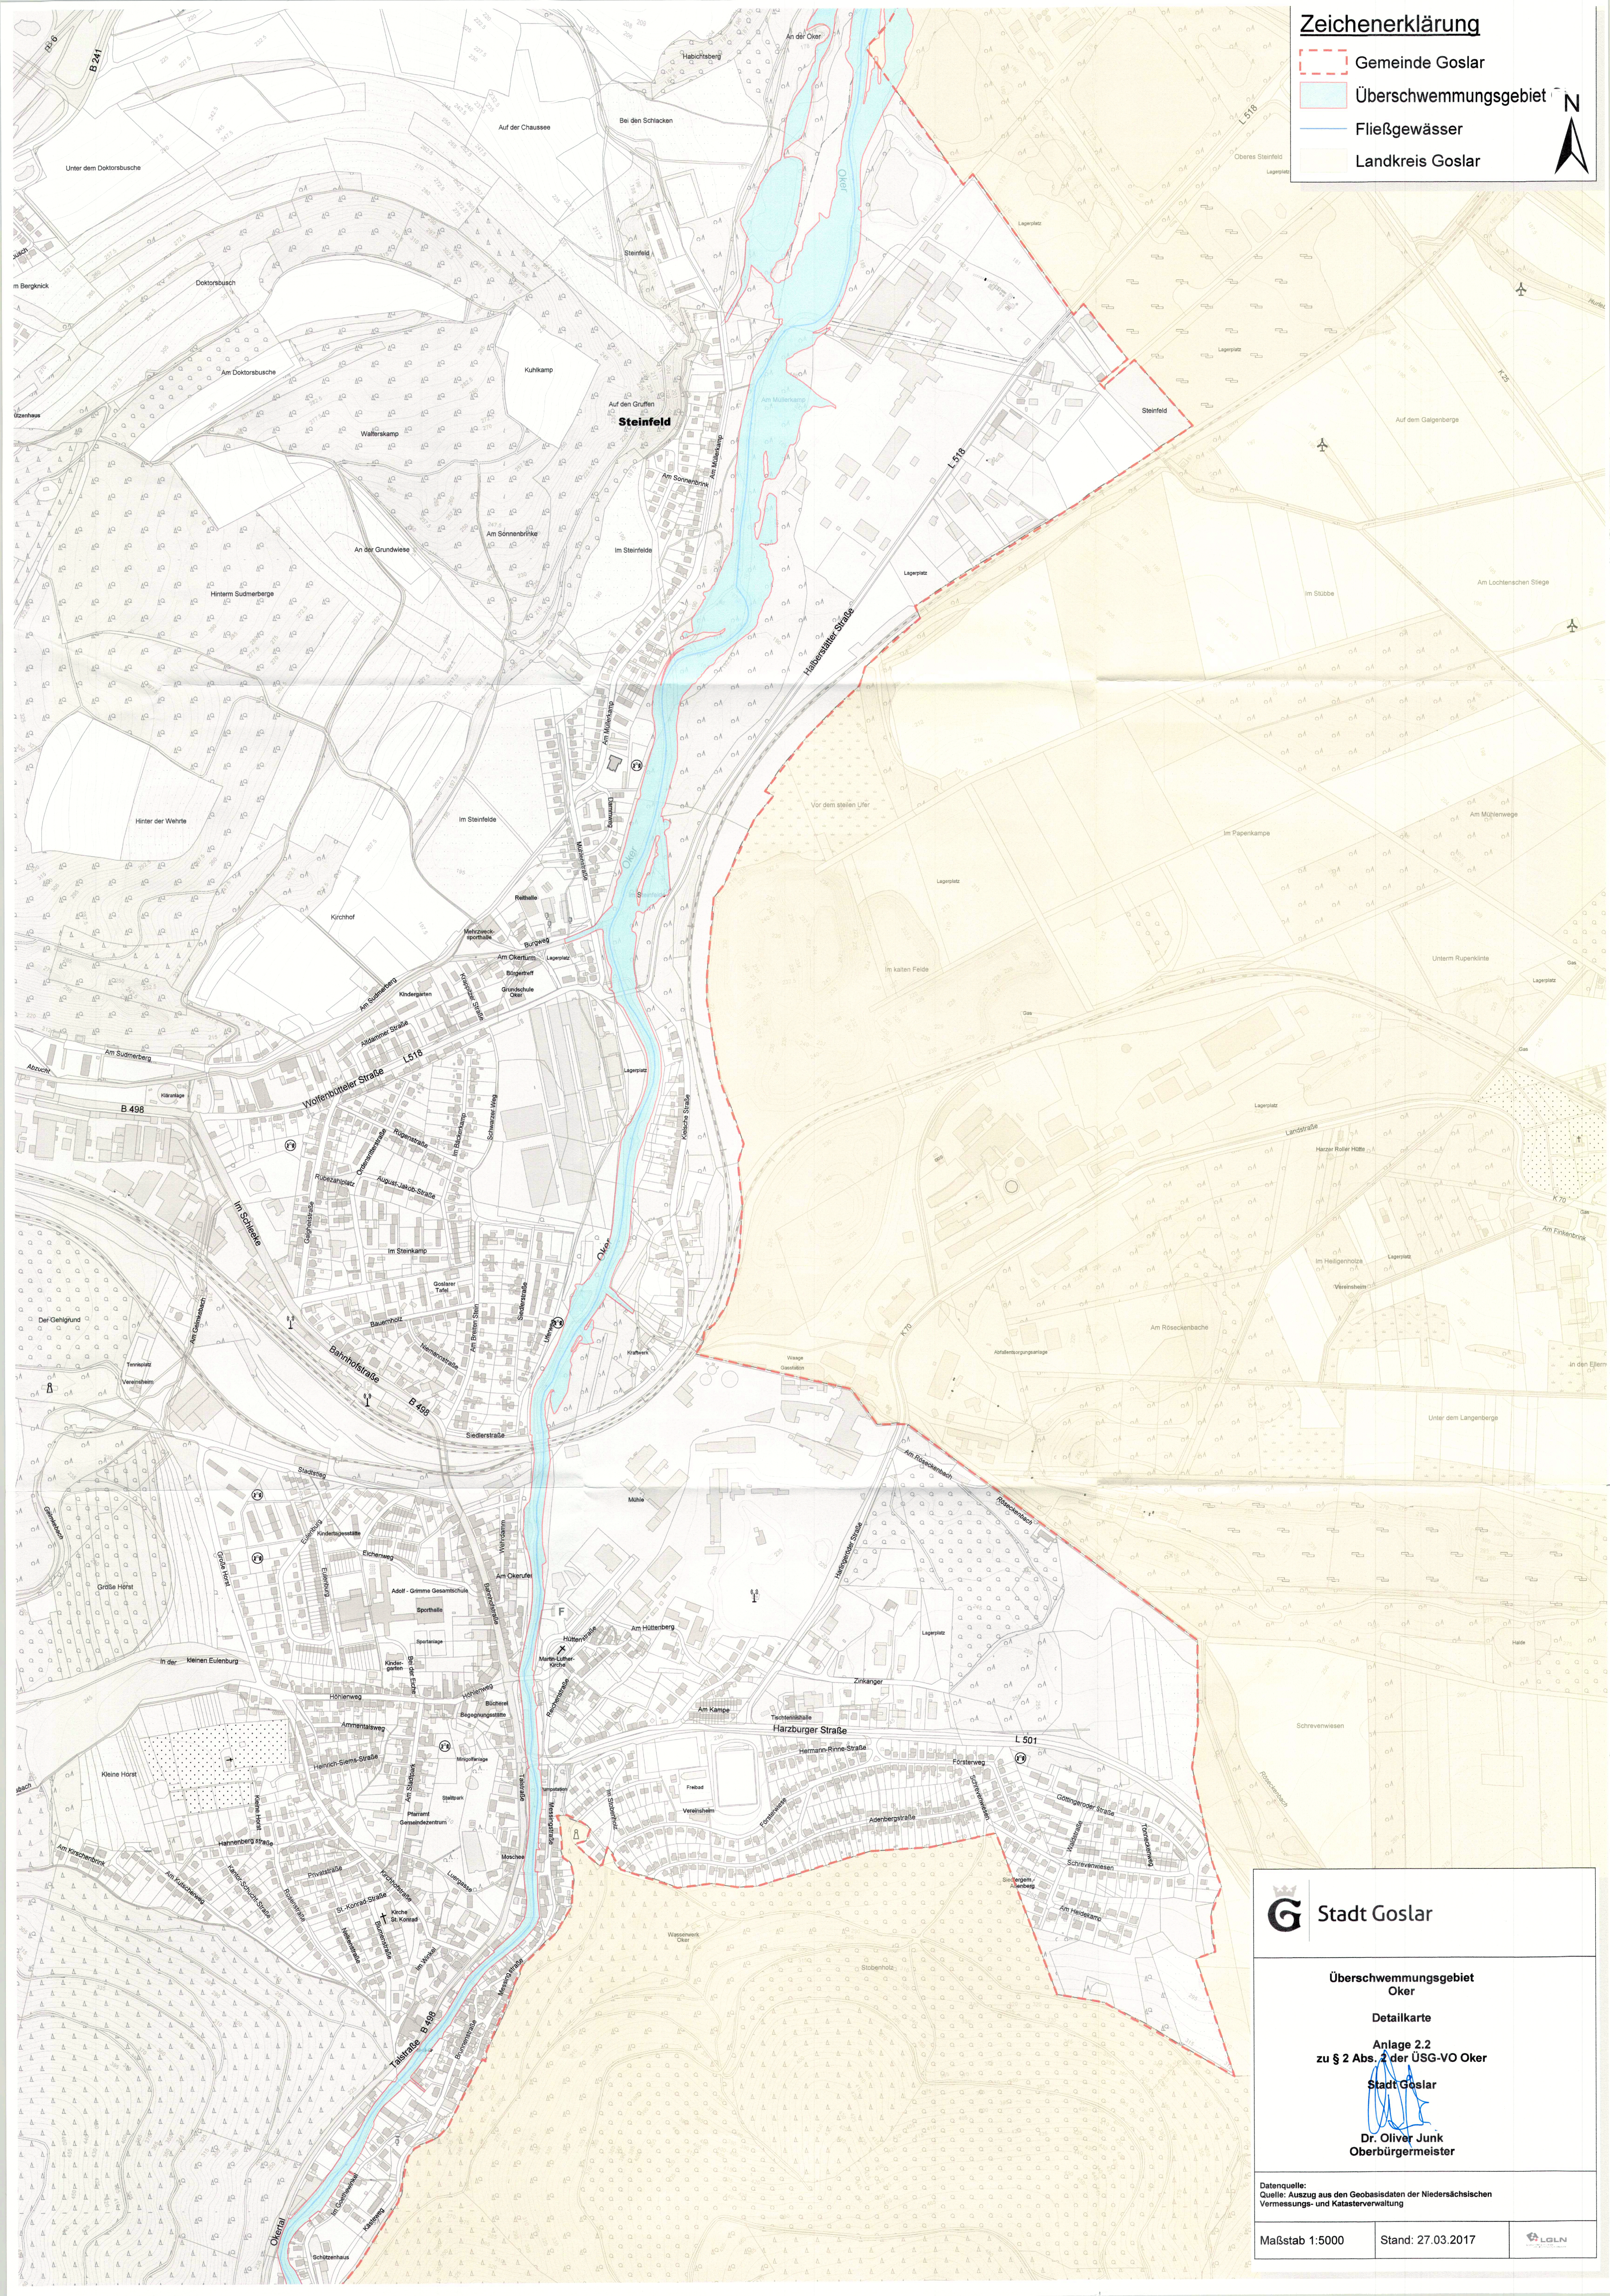

# Zeichenerklärung

 Gemeinde Goslar

 Überschwemmungsgebiet

 Fließgewässer

 Landkreis Goslar

 **Stadt Goslar**

**Überschwemmungsgebiet  
Oker**

**Detailkarte**

**Anlage 2.2  
zu § 2 Abs. 2 der ÜSG-VO Oker**

**Stadt Goslar**

  
**Dr. Oliver Junk  
Oberbürgermeister**

Datenquelle:  
Quelle: Auszug aus den Geobasisdaten der Niedersächsischen  
Vermessungs- und Katasterverwaltung

Maßstab 1:5000      Stand: 27.03.2017      